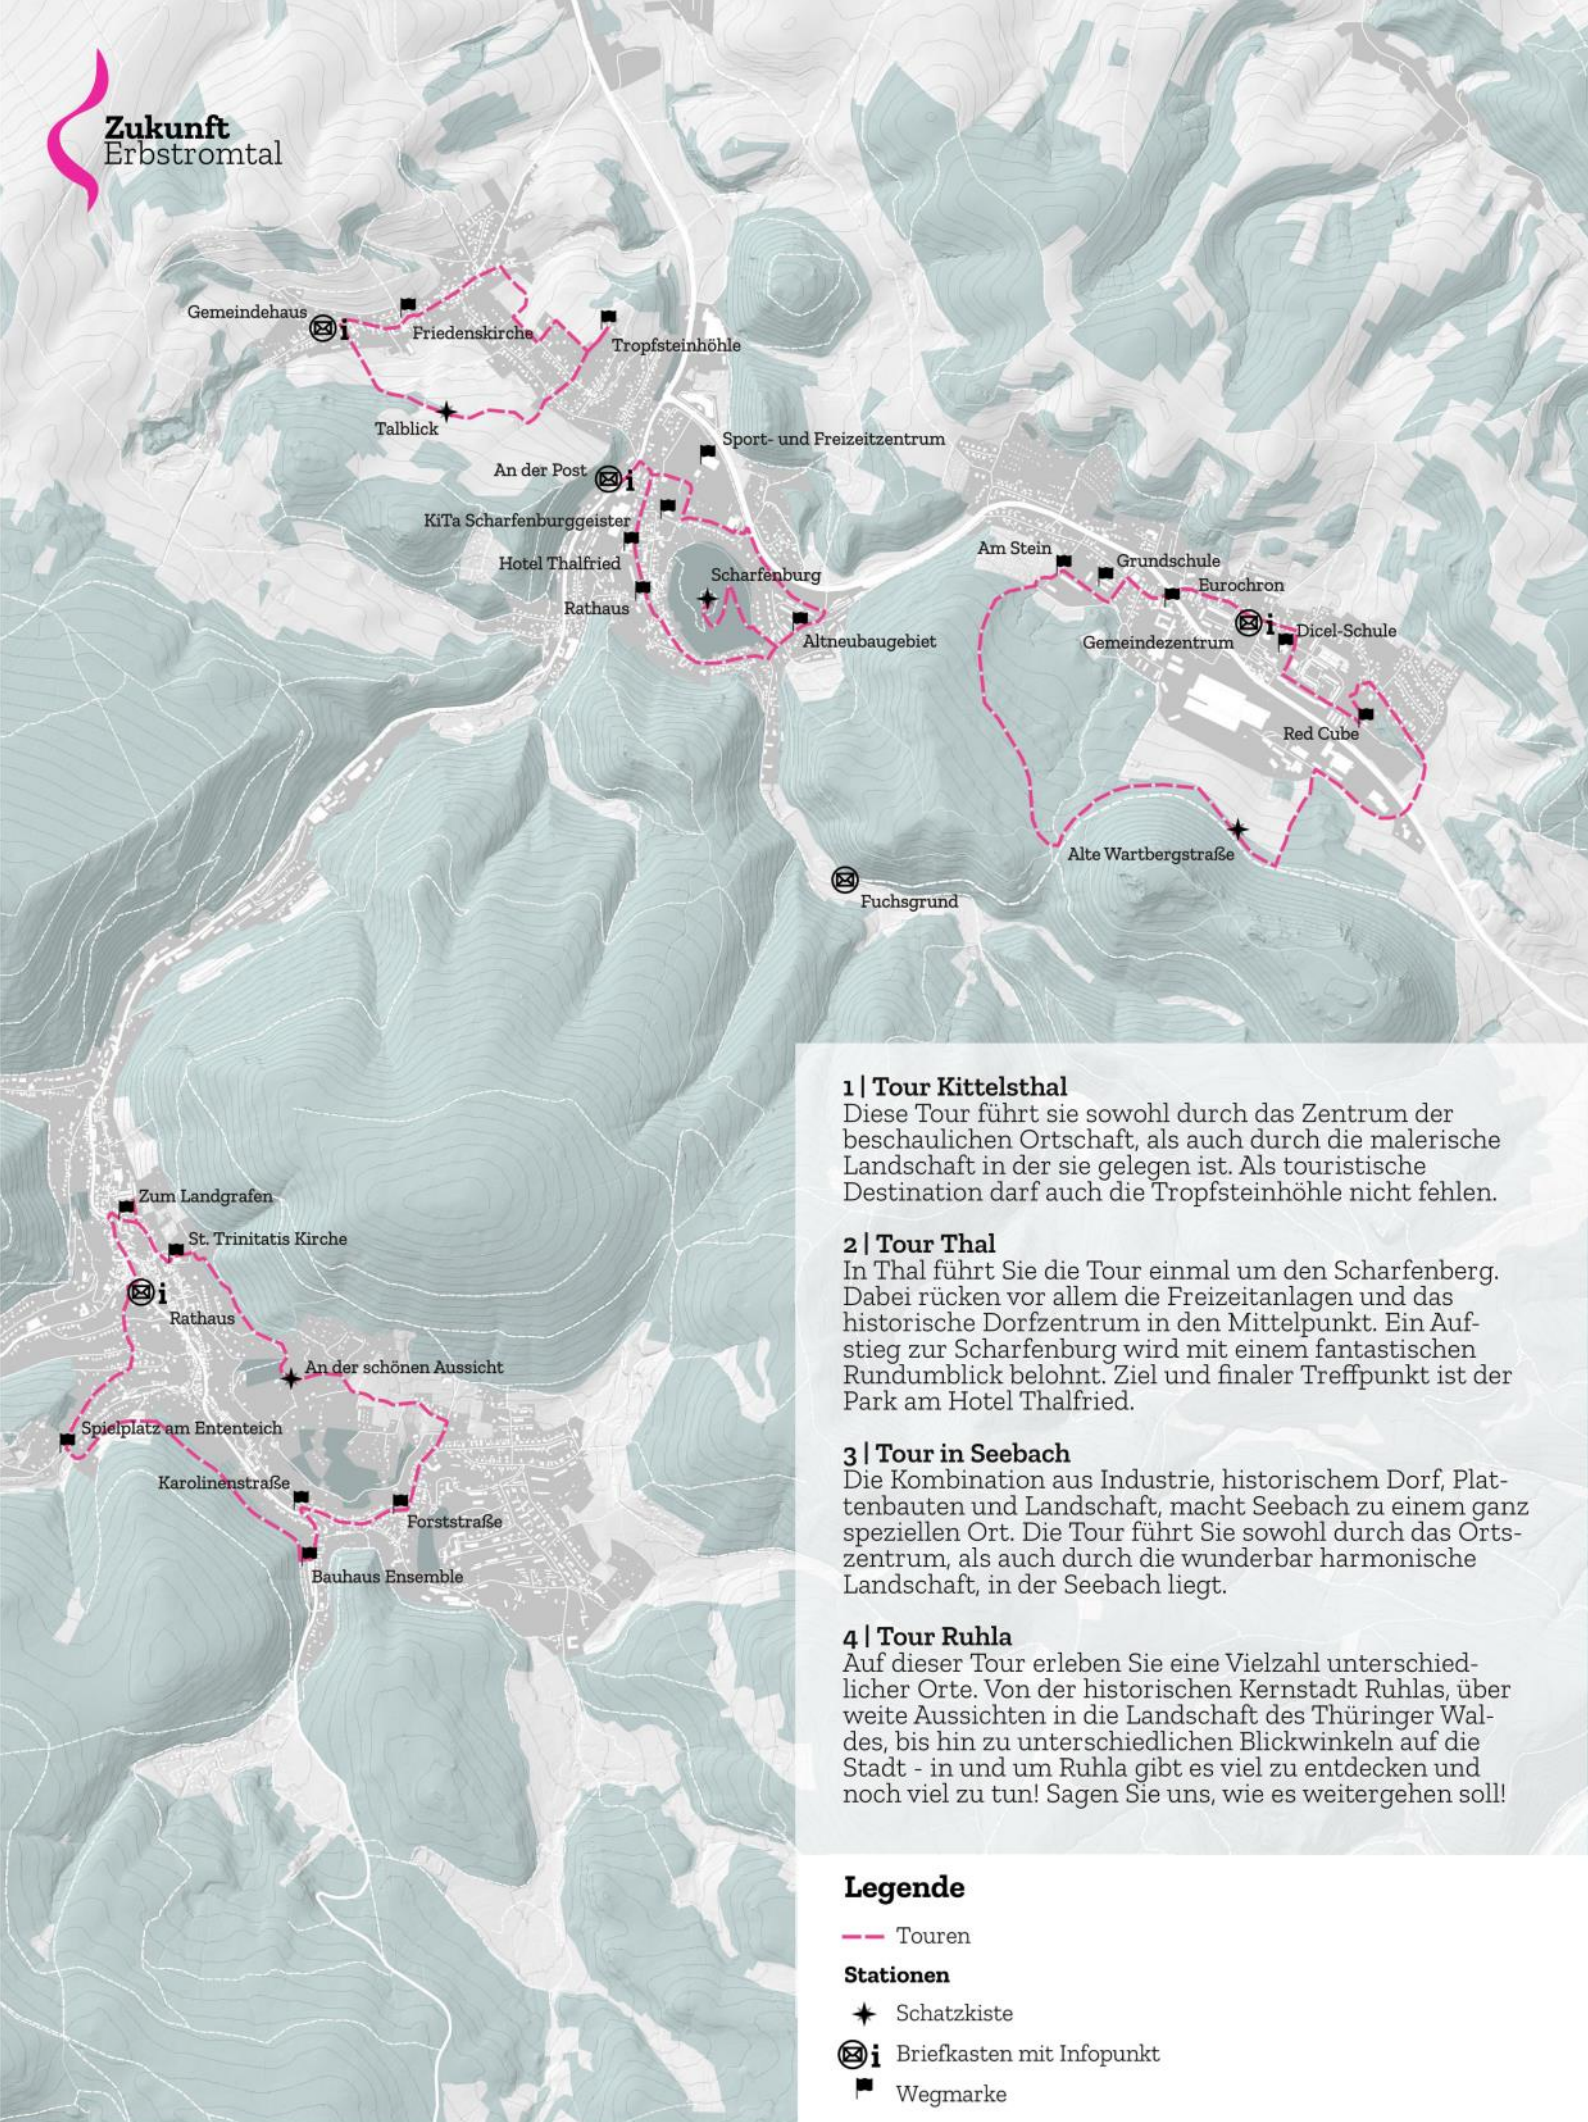

GEFÜHRTE ZUKUNFTSTOUREN

04.07.2020 | 10.00 Uhr | Kittelsthal
Start am DGZ Kittelsthal

05.07.2020 | 10.00 Uhr | Thal
Start Post / Buswendeschleife Thal

11.07.2020 | 10.00 Uhr | Seebach
Start am Gemeindezentrum Seebach

12.07.2020 | 10.00 Uhr | Ruhla
Start am Rathaus Ruhla

Jugendworkshop im Fuchsgrund
10.07.2020 | ab 15.00 Uhr | Arbeitseinsatz
ab 18.00 Uhr | Lagerfeuer

1 | Tour Kittelsthal

Diese Tour führt sie sowohl durch das Zentrum der beschaulichen Ortschaft, als auch durch die malerische Landschaft in der sie gelegen ist. Als touristische Destination darf auch die Tropfsteinhöhle nicht fehlen.

2 | Tour Thal

In Thal führt Sie die Tour einmal um den Scharfenberg. Dabei rücken vor allem die Freizeitanlagen und das historische Dorfszentrum in den Mittelpunkt. Ein Aufstieg zur Scharfenburg wird mit einem fantastischen Rundblick belohnt. Ziel und finaler Treffpunkt ist der Park am Hotel Thalfried.

4 | Tour Ruhla

Auf dieser Tour erleben Sie eine Vielzahl unterschiedlicher Orte. Von der historischen Kernstadt Ruhlas, über weite Aussichten in die Landschaft des Thüringer Waldes, bis hin zu unterschiedlichen Blickwinkeln auf die Stadt - in und um Ruhla gibt es viel zu entdecken und noch viel zu tun! Sagen Sie uns, wie es weitergehen soll!